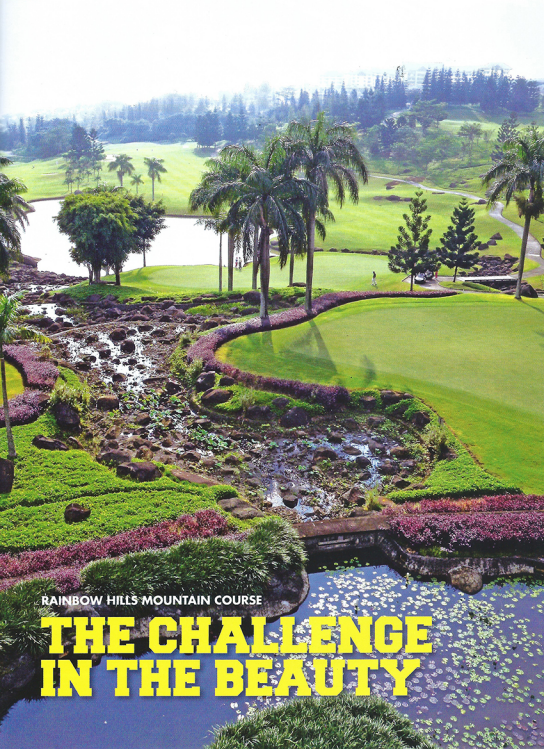

**THE AMAZING
RACE** TO DUBAI
2013

RAINBOW HILLS MOUNTAIN COURSE

THE CHALLENGE IN THE BEAUTY

Sebagian lapangan golf mungkin lebih sekadar menyodorkan keindahan pemandangan hijau semata kala menikmati putaran selama 18 hole, sebagian lapangan golf lain justru lebih menawarkan tantangan bermain. Namun, ada pula lapangan yang justru memadukan keduanya sebagai daya tarik bagi pegolf. Salah satunya adalah Rainbow Hill Mountain Course.

Lapangan golf ini berada di kawasan Bogor. Dari pintu tol Sentul City, Jagorawi, Anda hanya membutuhkan waktu 15 menit untuk bisa menjangkau dan menajal Rainbow Hill Mountain Course.

Berlokasi di area dataran tinggi, Rainbow Hill Mountain Course memiliki kelebihan, yaitu pemandangan yang indah dan cantik serta udara yang menyegarkan. Namun, di kecantikan dan keindahan yang terpancar sepanjang 18 hole, lapangan karya Robert (Bob) Moore yang tergabung dalam JMP Group ini ternyata bukan lapangan yang mudah ditaklukkan.

Tingkat ketangguhan Rainbow Hill didukung kontur lapangan yang menyatu dengan lapangan. Tidak mengherankan jika Bob Moore mengatakan, "Alam adalah arsitek terbesar. Pemandangan alam yang indah di kawasan ini membuat Rainbow Hills Mountain Course menjadi menaklukkan." Karena itu, Bob Moore menyiapkan 18 hole (ditambah 9 hole yang sedang dalam tahap pengerjaan) dengan karakter unik di masing-masing holenya. "Tujuannya adalah terciptanya lapangan golf dengan desain kelas dunia, tetapi tetap memiliki karakter Indonesia yang khas," tambahnya.